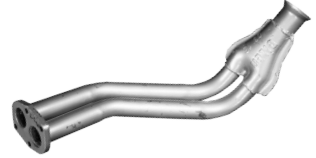

**SAMARA MANİFOLT
BORUSU DKP (88-98)**

MASLAD0005A