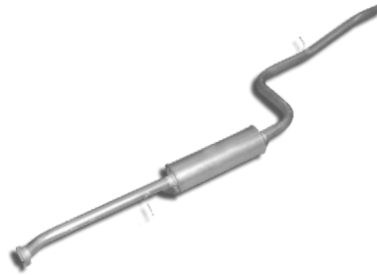

MASFIA0027A

**DOBLO 1.9 DİESEL ORTA
SUST.ALÜM. (2001)**