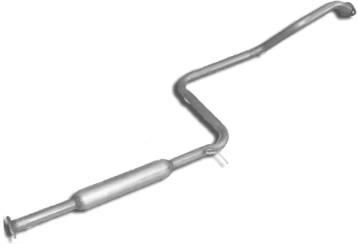

MASMER0002A

**SPRINTER MİNİBÜS (ÇAP 60)
KISA BORULU ORTA SUSTURUCU**

MASMER0004A

**VIANO 2.2 (03-)
ARKA SUSTURUCU**

NISSAN

MASNIS0004A

**PRIMERA 2.0İ - 16V ORTA
SUST. ALÜM. (90-97)**

MASNIS0005A