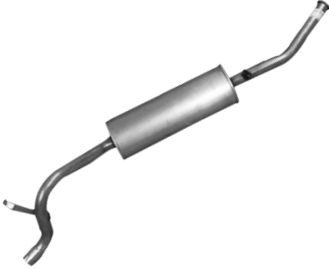

131SLX KARTAL LPG ARKA
SUST.ALÜM. (98-2001)

MABFIA0009A