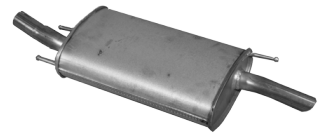

MASFOR0001A

TAUNUS 1.6 SD/SW ORTA
SUST.ALÜM. İNCE-UZUN (76-83)

MASFOR0003A

FESTİVA 1.1 ARKA
SUSTURUCU ALÜM. (89-92)

MASFOR0004A

FİESTA 1.2, 1.3 ORTA SUST.
ALÜM. (95-98)

MASFOR0005A

FİESTA ARKA SUST. ALÜM.
YARIM BORULU (95-00)