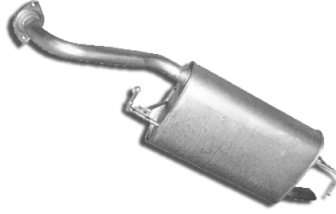

MASTOY0003A

**CORONA 2.0 GLİ KOMPLE
GÖVDEDEN GİRİŞ SUST. (92-96)**

MASTOY0008A

**COROLLA 1.3, 1.6 ARKA
SUST. ALÜM. (92-98)**

TOYOTA

MASTOY0010A

**COROLLA 1.6 TERRA ARKA
SUST. ALÜM. (99-01)**

MASTOY0011A