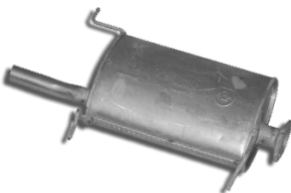

FESTİVA 1.1 ARKA
SUSTURUCU ALÜM. (89-92)

MASFOR0004A