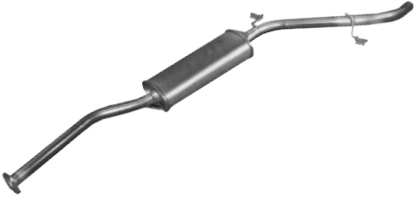

MASSK00005A

**FABIA 1.4 16 VALVE ARKA
SUST. ALÜM. (94-00 L)**

MASSK00007A

**FAVORİT ARKA SUSTURUCU
ALÜM. KAPLI**

SKODA

MASSK00009A

**FAVORİT/FORMAN /PICK-UP
ORTA SUSTURUCU ALÜM. KAPLI**

MZ