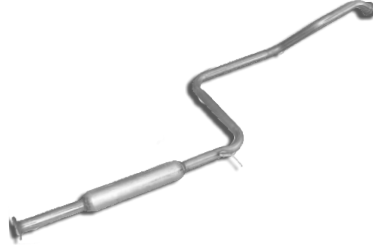

MASMER0002A

**SPRINTER MİNİBÜS (ÇAP 60)
KISA BORULU ORTA SUSTURUCU**

MASMER0004A

**VIANO 2.2 (03-)
ARKA SUSTURUCU**

NISSAN

MASNIS0004A

**PRIMERA 2.0İ - 16V ORTA
SUST. ALÜM. (90-97)**

MASNIS0005A