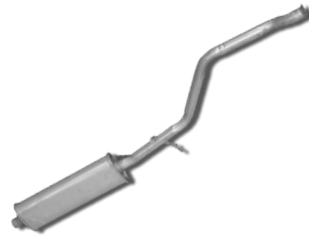

206 1.6 ORTA SUSTURUCU
ALÜM. (98-2005)

MASPEU0005A