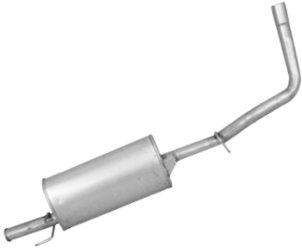

RENAULT

MASREN0013A

R-9 BROADWAY Y.MOD.
ARKA SUST. (EKONOMİK)

MASREN0014A