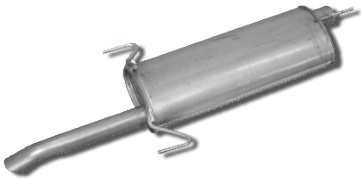

OPEL

MASOPE0002A

ASTRA F 1.4, 1.6 SD ARKA
SUST.ALÜM. VECTRA UZUN ÇIKIŞLI
BRAKETLİ (91-98)